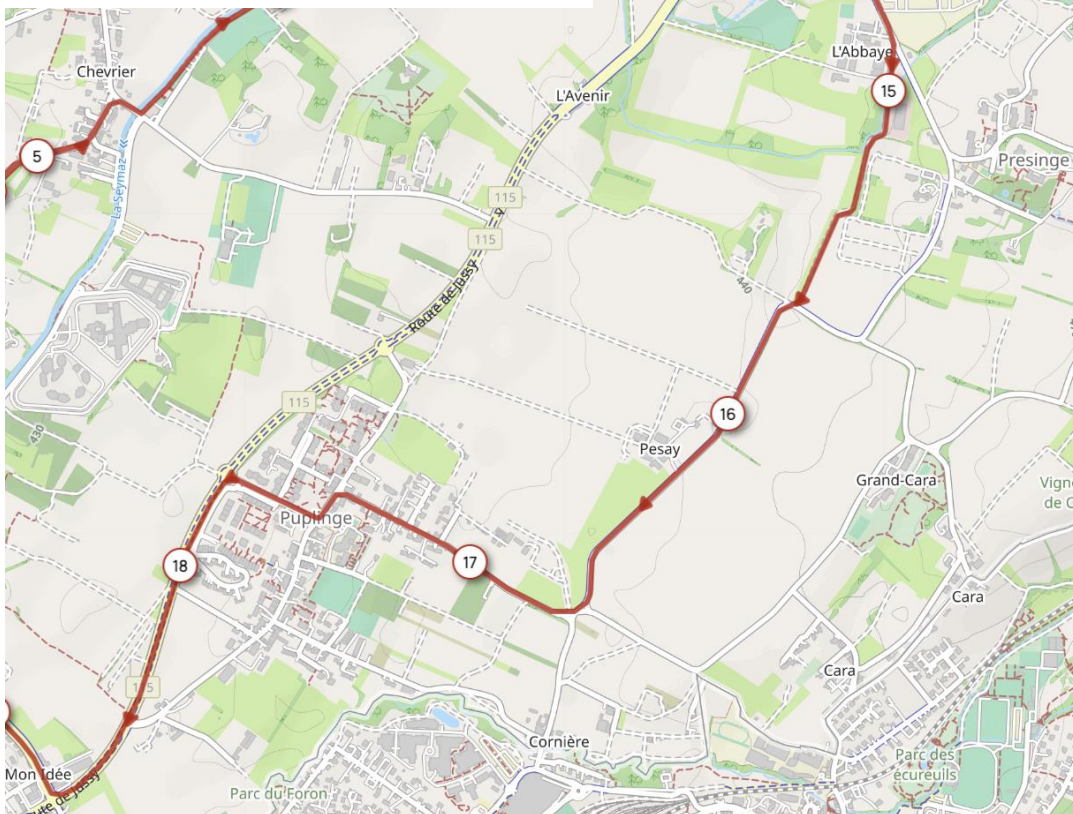

# PERTURBATIONS DE CIRCULATION

## DIMANCHE 5 MAI 2024 / PASSAGE DU MARATHON

Commune de  
**presinge**

COMMUNE DE

**PUPLINGE**

**ATTENTION !** Le jour du marathon,  
les routes suivantes seront fermées  
à la circulation entre 9h et 11h45 :

- route de Jussy
- rue de Graman
- rue de Frémis
- route de Presinge
- chemin de Pré-Rojoux

**TPG**

Les lignes reprendront à partir de 14h30

Plus d'informations

**MERCI DE VOTRE COMPRÉHENSION**